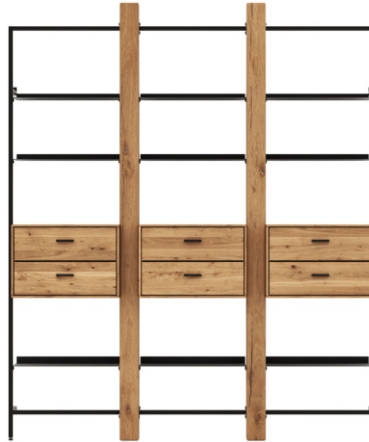

Beschreibung:

- Hauptfarbe/-material: Holzfarben, Eiche massiv, geölt
- Füße/Beine/Gestell: Schwarz, Metall
- Front: Holzfarben, Eiche massiv, geölt, Absetzung Metallrahmen schwarz und Holzbalken
- Korpus: Holzfarben, Eiche massiv, geölt
- Griffe: Schwarz, Metall

Merkmale:

- Anzahl Türen: 2 Pc
- Anzahl Schubladen: 1 Pc
- Anzahl offene Fächer: 1 Pc
- Dämpfung Türen: Ja
- Dämpfung Schubladen: Ja
- Selbsteinzug Schubladen: Ja

Maße: B 203 cm x T 50 cm x H 59 cm

Werbepreis: 2.199,00 EUR

Natura Home

Modellvarianten

Regal Blackpool - Eiche massiv, Metall schwarz

Bestellnr: 152227 MEN, 152253 MEN, 152226 MEN – Artikel Nr.: 107829

Ausführung:

- Gestell/Ablageböden: Metall schwarz
- Schubladen/Holzbalken: Eiche massiv, natur geölt
- Griffe: Metall schwarz
- Regal mit 9 Ablageböden und 6 Schubladen
- bestehend aus:
 - 152227 MEN: Regalelement mit 2 Schubladen
 - 152253 MEN: Metallbodenset mit 2 Schubladen
 - 152226 MEN: Regalelement mit 2 Schubladen
- ohne Beleuchtung