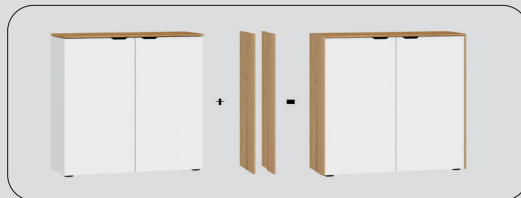

Gestalten Sie Ihr Beimöbel in 4 Schritten:

1 Wählen Sie den Beistellmöbeltyp

2 Wählen Sie die Korpusfarbe

Premiumweiss

Novaschwarz

Abschlussseiten Eiche furniert
(optional gegen Mehrpreis bestellbar)

3 Wählen Sie die Farbe für die Frontausführung und die Abdeckplatte (frei kombinierbar)