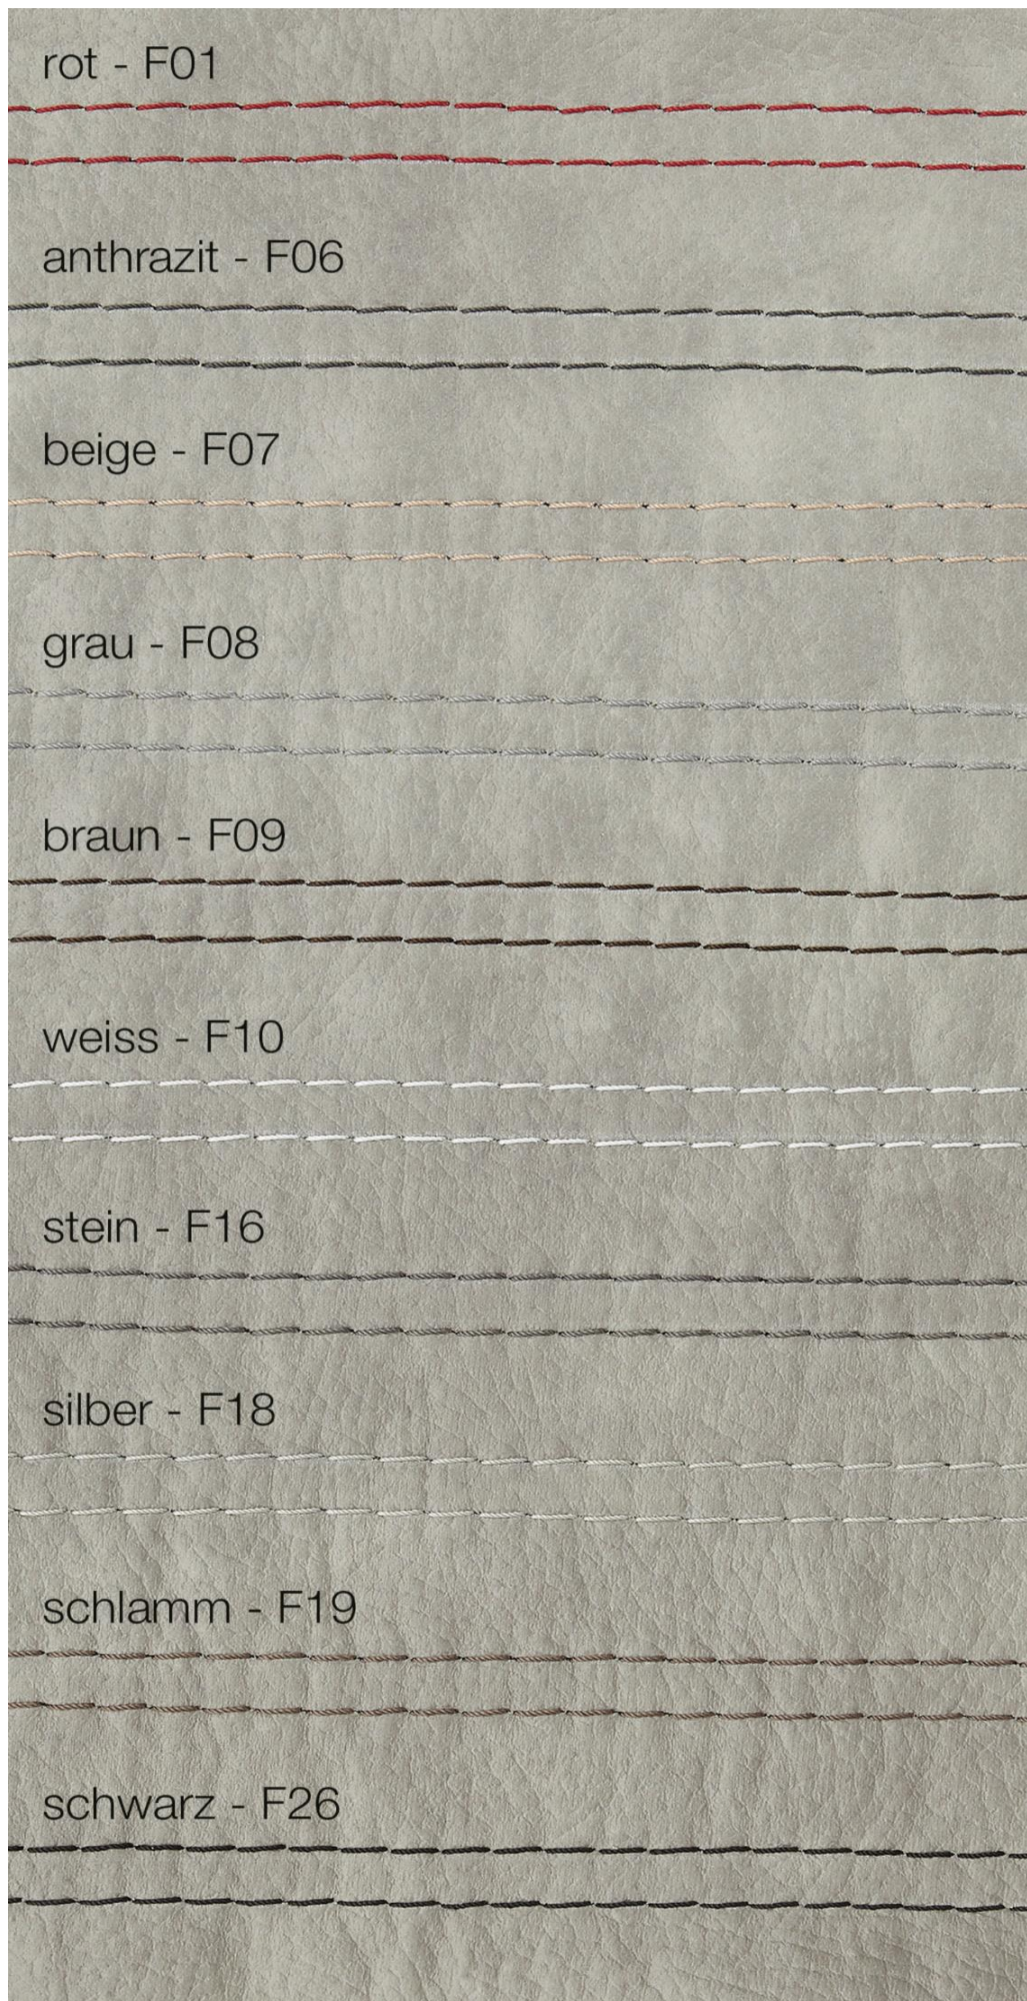

Übersicht Kontrastfaden