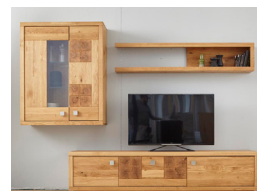

Vorschlags- kombination

Bezeichnung

B / H / T (in mm)
Volumen / Gesamtgewicht
Aufbau:

Vorschlagskombination 1

0/0/0
1.312/147
ohne Kabelmanagement
Art. 1032650401, 1032650501, 1032650601
Stellmaß ca. 3000 mm

Vorschlagskombination 2

0/0/0
1.312/147
mit Kabelmanagement
Art. 1032650401, 1032650501, 1032650901
Stellmaß ca. 3000 mm

Wildecke geölt

1032651201

1032653601

Preis in €

3482,00

3574,00

Zubehör

Bezeichnung

B / H / T (in mm)
Volumen / Gesamtgewicht
Aufbau:

Beleuchtung Back Line

0/0/0
0.004/0.2
L_580mm für Glasboden
3er Set, 3,0 Watt/pro Stück
für Vitrine I

Beleuchtung Back Line

0/0/0
0.004/0.2
L_540mm für Glasboden
3er Set, 2,7 Watt/pro Stück
für Vitrine III

Beleuchtung Back Line

0/0/0
0.004/0.2
L_540mm für Glasboden
2er Set, 2,7 Watt/pro Stück
für Hängevitrine

Wildecke geölt

10398722

10398723

10398729

Preis in €

139,00

139,00

98,00

Zubehör

Bezeichnung

B / H / T (in mm)
Volumen / Gesamtgewicht
Aufbau:

Beleuchtung Back Line

0/0/0
0.004/0.2
L_290 mm für Glasboden
3er Set, 1,0 Watt / Stück
für Vitrine V

Beleuchtung Back Line

0/0/0
0.004/0.2
L_290mm für Glasboden
1er Set, 1,0 Watt/pro Stück
für Highboard

Beleuchtung LED Spot

0/0/0
0/0
1er Set
1,2 Watt/pro Stück
für Sideboard

Wildecke geölt

10398755

10398753

10398754

Preis in €

113,00

48,00

30,00